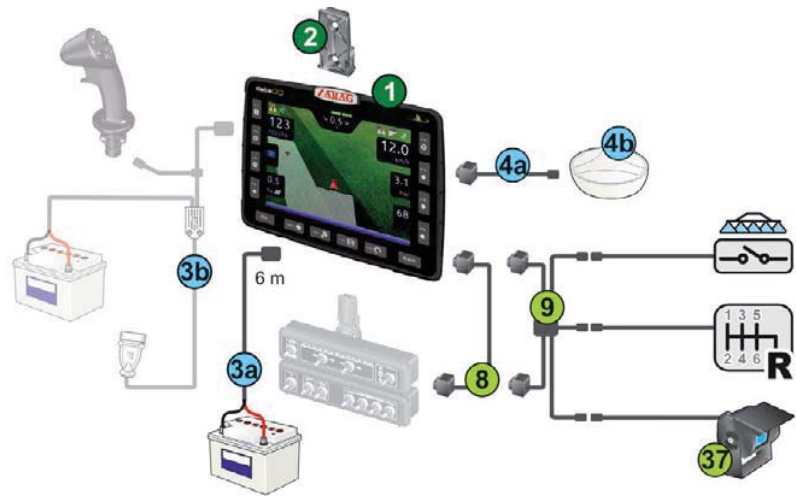

CARACTERÍSTICAS

- Teclado retroilluminado
- Display 8,4" - 16 millones de colores 800 x 600 pixel
- Memoria datos integrada 2Gb
- 2 puertos USB 2.0
- 1 puerto Ethernet 10/100 Base T (RJ45)
- WLAN 802.11 b/g/n
- Ranura para tarjeta sim datos 3G
- Módem 3G quadribanda (GPRS, EDGE, UMTS, HSPA+), con velocidad de hasta 21 Mbps
- Doble antenna para módem:
 - integrada
 - externa de alto beneficio con base magnética

SCHEMA DI INSTALLAZIONE INSTALLATION DIAGRAM ESQUEMA DE INSTALACIÓN

**La confezione comprende:
The package includes:
El embalaje comprende:**

1	Computer Computer Ordenador
2	Staffa di supporto a baionetta Bayonet bracket Sostén de soporte de bayoneta
	Manuale di istruzioni e guida rapida User's and quick guide Manual de instrucciones y guía rápida